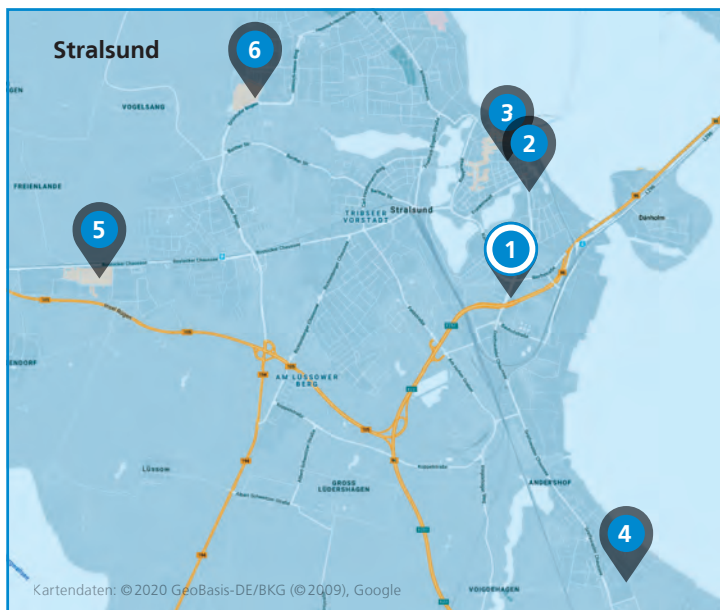

Strom laden leicht gemacht

Herzlichen Glückwunsch zu Ihrer Entscheidung, die Zukunft der Mobilität schon heute mitzugestalten. Vielen Dank auch für Ihren persönlichen Beitrag zum Umweltschutz und zur Verbesserung des Klimas durch weniger CO₂-Emissionen.

Um Sie und Ihr Fahrzeug mit Strom mobil zu halten, haben wir die Infrastruktur geschaffen und stellen Ihnen **zwei Schnell-Ladesäulen** sowie **17 Normal-Ladesäulen** zur Verfügung.

Stralsund

1	Schnell-Ladesäule Parkplatz BurgerKing	Greifswalder Chaussee 120 18439 Stralsund
2	Parkplatz Stadtwerke Stralsund	Frankendamm 7 18439 Stralsund
3	Innenstadt, unweit vom Ozeaneum	Heilgeiststraße 46 18439 Stralsund
4	Parkplatz REAL	Gustower Weg 3 18439 Stralsund
5	Parkplatz OstseeCenter	Am Langendorfer Berg 18437 Stralsund
6	Parkplatz Strelapark/Mc Donalds	Grünhufer Bogen 9 18437 Stralsund

Fischland-Darß-Zingst, Marlow

7	Zingst I Parkplatz Experimentarium	Seestraße 76 18374 Zingst
8	Zingst II Parkplatz Müggenburger Weg	Müggenburger Weg 9 18374 Zingst
9	Prerow Waldstraße	Waldstraße 1c 18375 Prerow
10	Wieck vor Kur- und Tourist GmbH	Bliesenrader Weg 4 18375 Wieck
11	Dierhagen Waldstraße/ Akazienstraße	Waldstraße 3 18347 Dierhagen
12	Marlow Parkplatz Vogelpark	Közlower Chaussee 1 18337 Marlow